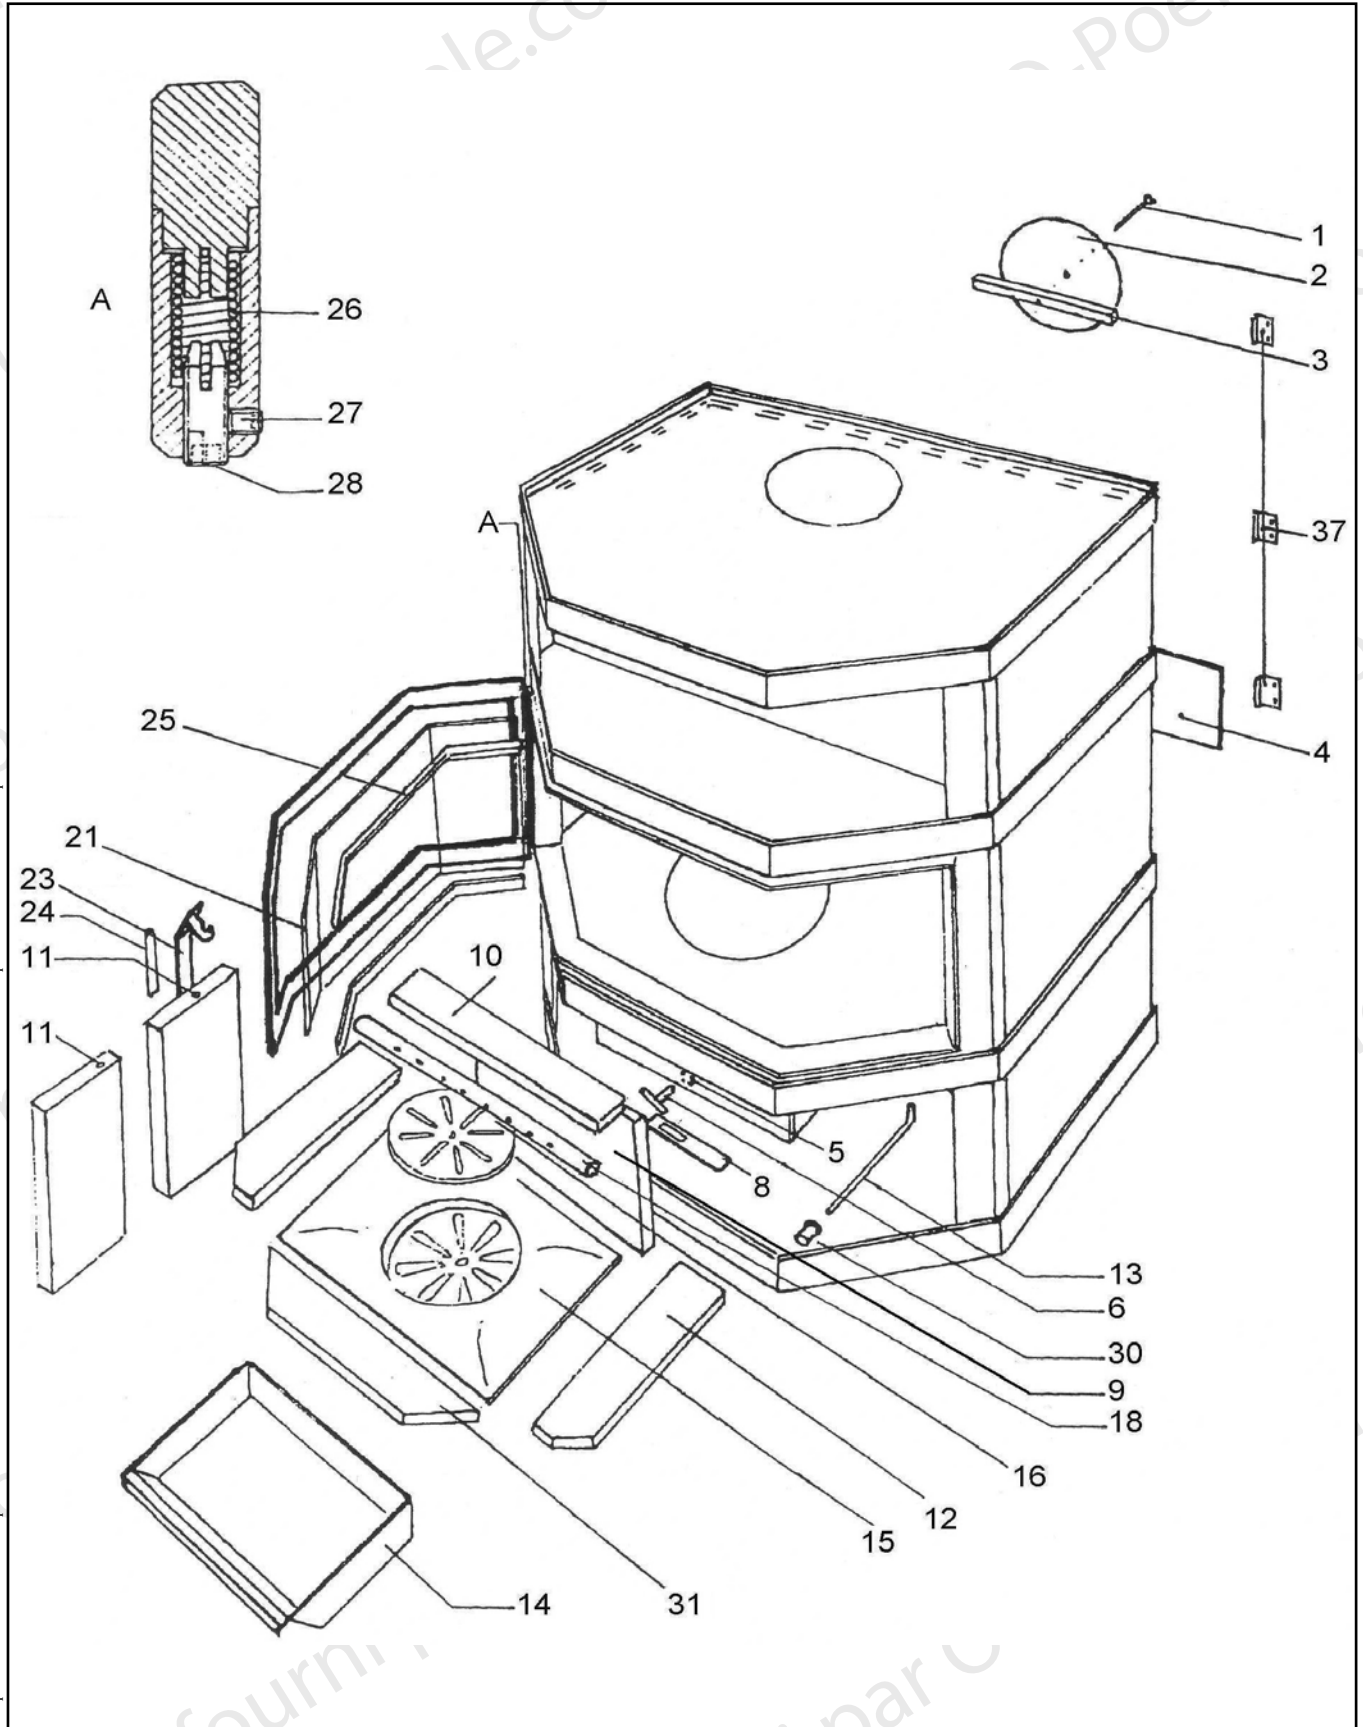

**POELE A BOIS "ADELIE"
BLEU C07732.04**

Propriété de DEVILLE - Reproduction interdite - Tous droits réservés - Document non contractuel susceptible d'être modifié sans préavis

Eclaté

 Date d'application : 01.07.03
 Indice A

**POELE A BOIS "ADELIE"
 BLEU C07732.04**

REP.	DESIGNATION	REF. PIECE	1ère URG	REP.	DESIGNATION	REF. PIECE	1ère URG
1	Vis de serrage	D0025052		-	Joint de verre	D0025224	X
2	Obturateur	D0025050		-	Joint d'obturateur	D0025225	
3	Etrier d'obturateur	D0025051					
4	Plaque de couverture	D0025069					
5	Verrou	D0025070					
6	Poignée de cendrier	D0025068					
8	Régulateur d'air	D0025073					
9	Brique de fond	D0025117	X				
10	Brique de dessus	D0025119	X				
11	Brique latérale	D0025118	X				
12	Brique de côté	D0025122	X				
13	Tige de décrochage	D0025116					
14	Tiroir cendrier	D0025049					
15	Support de grille de décrochage	D0025054					
16	Grille de décrochage	D0025055	X				
18	Tube perforé	D0025120					
21	Verre de porte	D0025114	X				
23	Poignée de porte - chromée	D0023862					
24	Décoration de poignée	D0023864					
25	Serrage de verre	D0025115					
26	Ressort	D0025079					
27	Vis de blocage axe ressort	D0025076					
28	Axe ressort	D0025078					
30	Bouton tige de décrochage - chromé	D0025226					
31	Brique de front	D0025123					
37	Charnière	D0025121					
-	Joint de porte	D0024621	X				